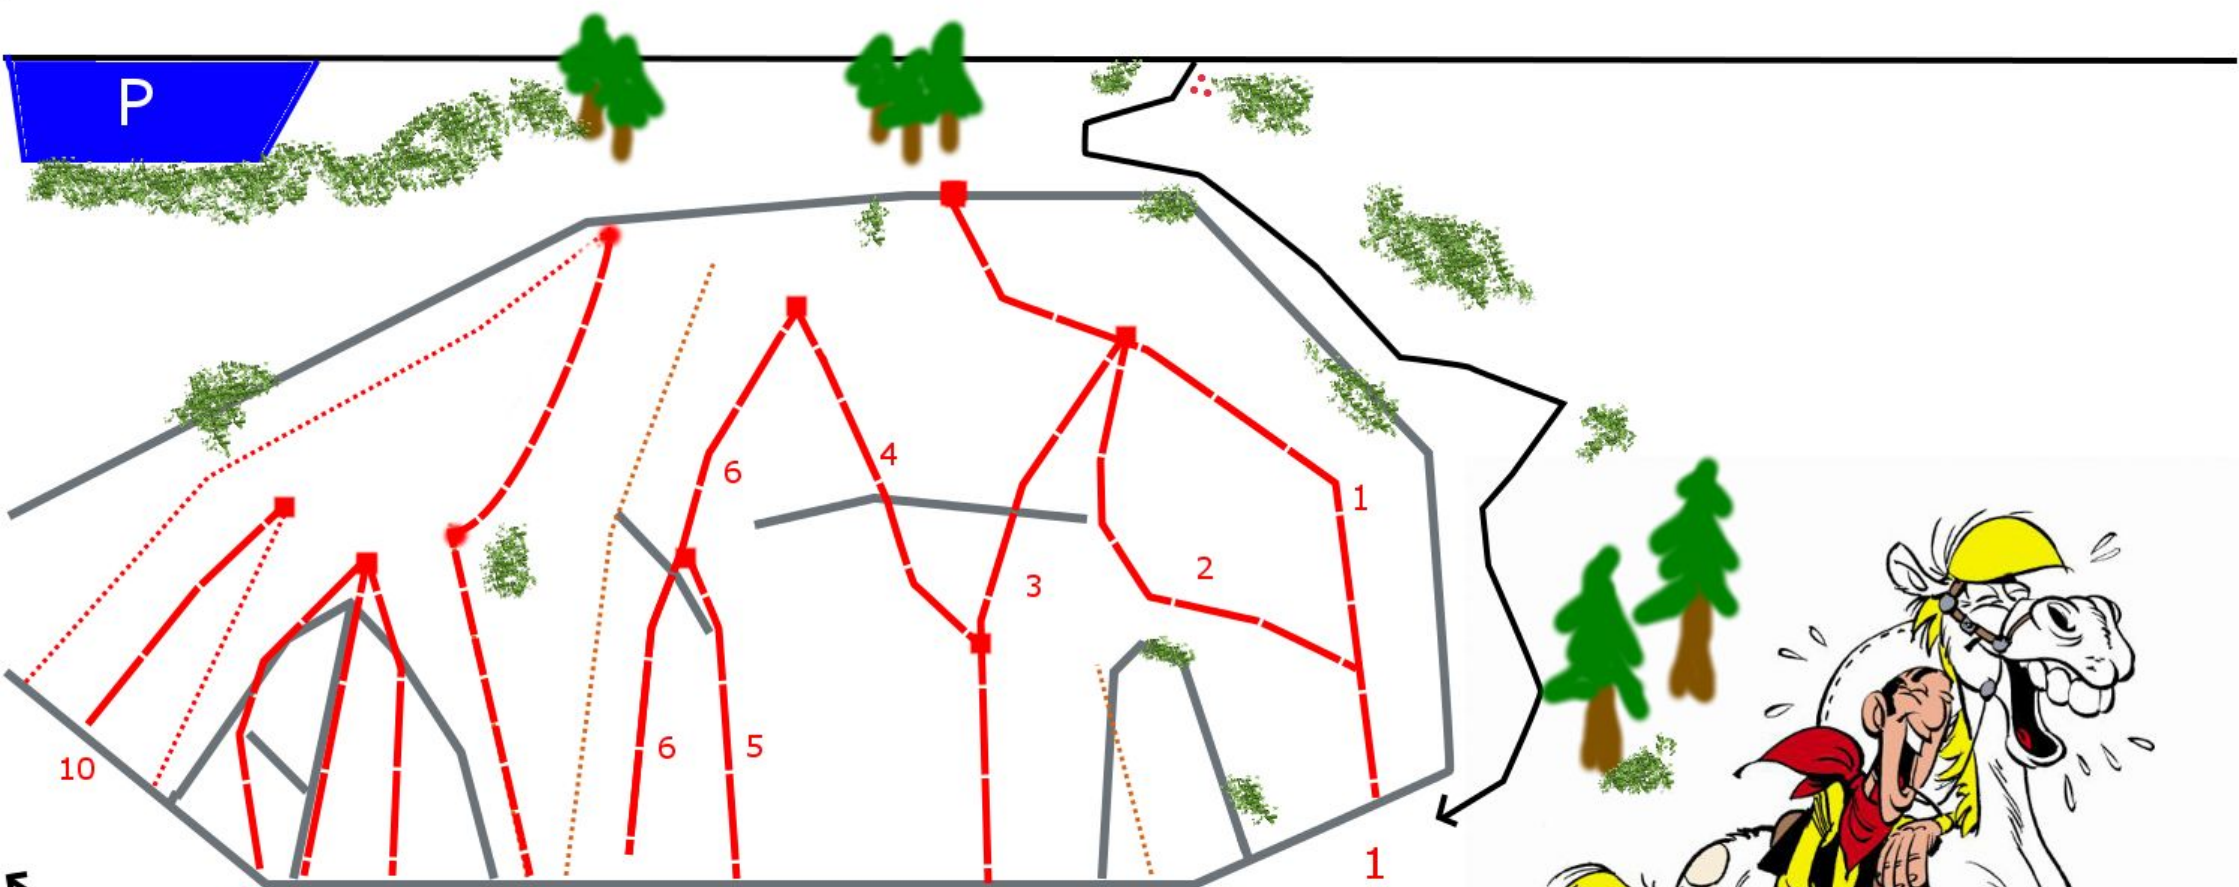

P

Sektor Walliser Titsch
100m

- | | | |
|----|-------------|----------------------------|
| 1 | Kamelbuckel | 5b+ (Ausstieg 4a) |
| 2 | ZickZack | 5c+ |
| 3 | Joe | 5c+ |
| 4 | Jack | 6c |
| 5 | William | 4c |
| 6 | Averell | 5b+ (5a bis Zwischenstand) |
| 7 | LuckyLuke | 6b |
| 8 | Rantanplan | 6b/6b+ |
| 9 | JollyJumper | 6a+ (Direkteinstieg???) |
| 10 | RedDead | 5c+ |
| 7' | Colt | 1Sl. 4a, 2Sl. 4c |